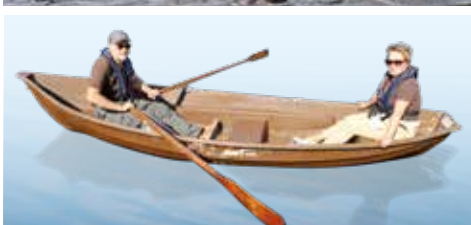

465 / 465 TERVA

SADEVESITYHJENEVÄ

MOOTTORISUOSITUS 3,5 hv

TEKNISET TIEDOT

PITUUS 4,65 m
LEVEYS 1,42 m
PAINO 110 kg
KANTAVUUS 3

NOPEUDET SOLMUINA

TEHO 1 hlö 2 hlö
2,5 hv 5 s 5 s

444

MOOTTORISUOSITUS 4-10 hv

TEKNISET TIEDOT

PITUUS 4,44 m
LEVEYS 1,50 m
PAINO 115 kg
KANTAVUUS 4

NOPEUDET SOLMUINA

TEHO 1 hlö 3 hlö
6 hv 13 s 8 s
9,9 hv 19 s 13 s

495 / 495 TERVA

TEKNISET TIEDOT

PITUUS 4,95 m
LEVEYS 1,54 m
PAINO 103 kg
KANTAVUUS 4
MOOTTORISUOS. 2,5-4 hv

NOPEUDET SOLMUINA

TEHO 1 hlö 2 hlö
4 hv 6 s 8 s

52 KELO

MOOTTORISUOSITUS 5 hv

TEKNISET TIEDOT

PITUUS 5,20 m
LEVEYS 1,48 m
PAINO 140 kg
KANTAVUUS 4

NOPEUDET SOLMUINA

TEHO 1 hlö 2 hlö 4 hlö
5 hv 7 s 8 s 6 s

460 / 460 TERVA

TEKNISET TIEDOT

PITUUS 4,60 m
LEVEYS 1,41 m
PAINO 85 kg
KANTAVUUS 3
MOOTTORISUOS. 2,5 hv

NOPEUDET SOLMUINA

TEHO 1 hlö 2 hlö
2,5 hv 5 s 5 s

48 KELO

MOOTTORISUOSITUS 4 hv

TEKNISET TIEDOT

PITUUS 4,80 m
LEVEYS 1,48 m
PAINO 115 kg
KANTAVUUS 4

NOPEUDET SOLMUINA

TEHO 1 hlö 2 hlö 3 hlö
4 hv 6 s 7 s 5 s

420 / 420 TERVA

TEKNISET TIEDOT

PITUUS 4,18 m
LEVEYS 1,41 m
PAINO 75 kg
KANTAVUUS 3
MOOTTORISUOS. 2,5 hv

42 KELO

MOOTTORISUOSITUS 2,5 hv

TEKNISET TIEDOT

PITUUS 4,20 m
LEVEYS 1,40 m
PAINO 106 kg
KANTAVUUS 3

NOPEUDET SOLMUINA

TEHO 1 hlö 2 hlö 3 hlö
2,5 hv 5 s 5 s 4 s