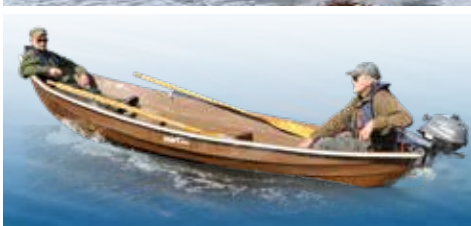

## 460 / 460 TERVA

**TEKNISET TIEDOT**

PITUUS 4,60 m  
LEVEYS 1,41 m  
PAINO 85 kg  
KANTAVUUS 3  
MOOTTORISUOS. 2,5 hv

**NOPEUDET SOLMUINA**

TEHO 1 hlö 2 hlö  
2,5 hv 5 s 5 s